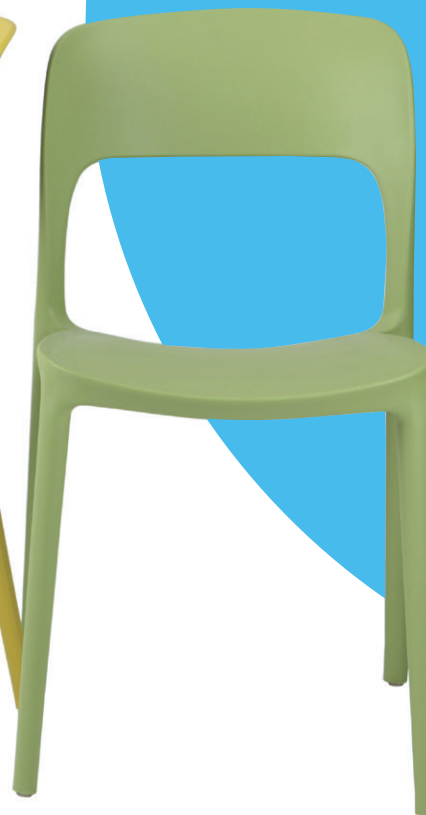

DOSTĘPNOŚĆ.

OFERUJEMY MEBLE OD SPRAWDZONYCH DOSTAWCÓW
GWARANTUJĄCYCH NAJWYŻSZĄ JAKOŚĆ PRODUKTU ORAZ
ODPOWIEDNIĄ CENĘ. JESTEŚMY OTWARC I ELASTYCZNI, BY NASI
KLIENCI MIELI STAŁY DOSTĘP DO NAJLEPSZEJ OFERTY.

FLEXI Z PODŁOKIETNIKAMI

wysokość: 84 cm
szerokość: 38,5 cm
głębokość: 42,5 cm
wysokość siedziska: 45 cm
wysokość podłokietników: 65 cm