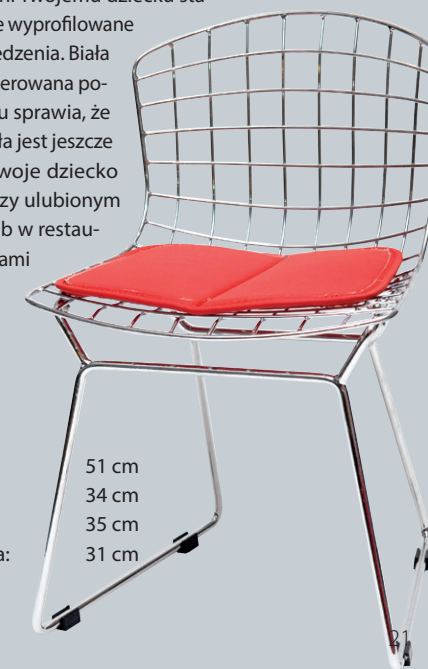

HARRY JUNIOR

Szukasz stabilnego i wygodnego krzeselka dla swojego dziecka? Harry Junior to uosobienie nowoczesnego stylu połączonego z funkcjonalnością. Konstrukcja z chromowanego drutu zapewni Twojemu dziecku stabilność, a doskonale wyprofilowane oparcie komfort siedzenia. Biała lub czerwona, tapicerowana poduszka na siedzisku sprawia, że korzystanie z krzesła jest jeszcze przyjemniejsze. Twoje dziecko usiądzie na nim przy ulubionym stoliku w jadalni lub w restauracji z udogodnieniami dla maluchów.

wysokość: 51 cm
szerokość: 34 cm
głębokość: 35 cm
wysokość siedziska: 31 cm