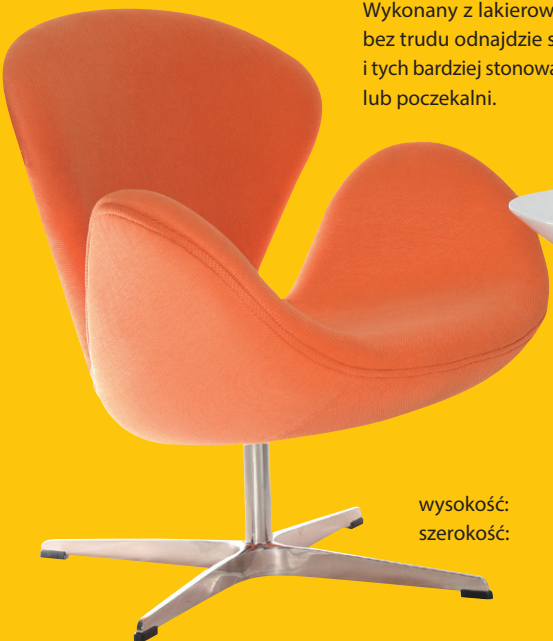

STOLIK GRZYBEK

Zestawienie dwóch różnych brył i stworzenie z nich stolika kawowego to pomysł, który cieszy się wielkim powodzeniem. Designerski stolik Grzybek wniesie do Twoich wnętrz powiew świeżości, a Tobie pozwoli postawić filiżankę lub kubek gorącej herbaty na stabilnej powierzchni. Wykonany z lakierowanego na biało włókna szklanego bez trudu odnajdzie się w pomieszczeniach kolorowych i tych bardziej stonowanych. Stolik dedykowany do salonu lub poczekalni.