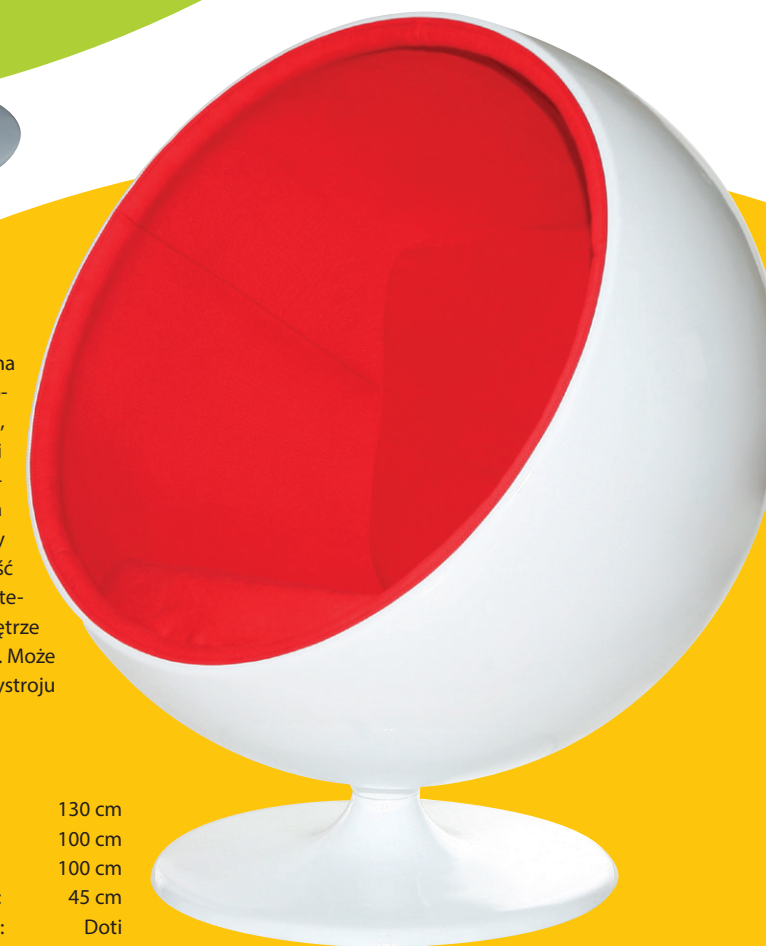

wysokość: 113 cm  
szerokość: 113 cm  
głębokość: 63 cm  
dostępne materiały: Doti

## OVALIA CHAIR

Precyzyjne wykończenie, wysoka jakość wykonania - taki właśnie jest fotel Ovalia, wykonany został z tych samych materiałów co fotel Kula.

wysokość: 130 cm  
szerokość: 90 cm  
głębokość: 80 cm  
wysokość siedziska: 40 cm  
dostępne materiały: Doti

wysokość: 130 cm  
szerokość: 100 cm  
głębokość: 100 cm  
wysokość siedziska: 45 cm  
dostępne materiały: Doti

Sprawdź próbniki materiałów na stronie 66.