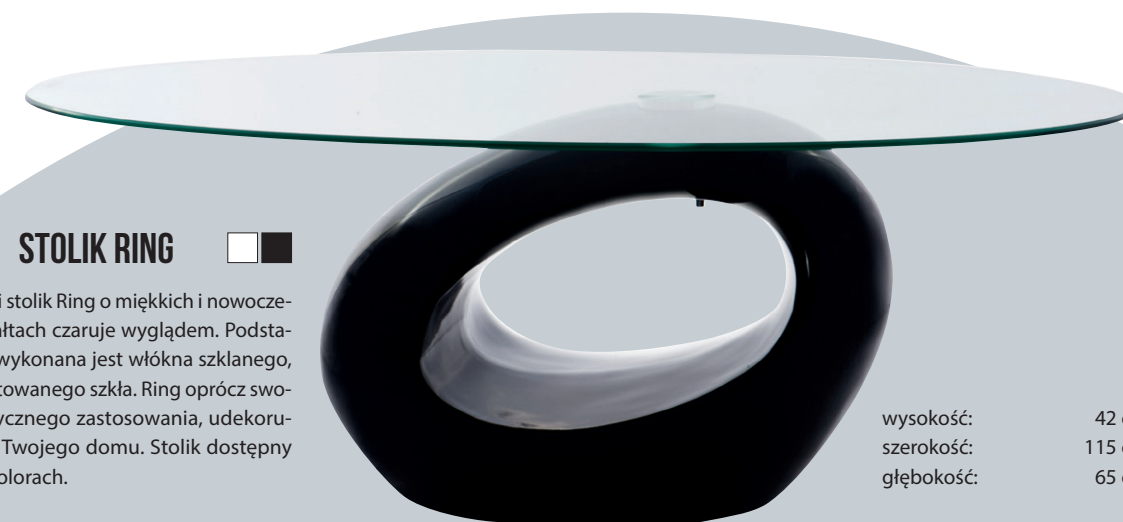

STOLIK RING

Designerski stolik Ring o miękkich i nowoczesnych kształtach czaruje wyglądem. Podstawa stolika wykonana jest z włókna szklanego, a blat z hartowanego szkła. Ring oprócz swojego praktycznego zastosowania, udekoruje wnętrze Twojego domu. Stolik dostępny w dwóch kolorach.

wysokość: 42 cm
szerokość: 115 cm
głębokość: 65 cm