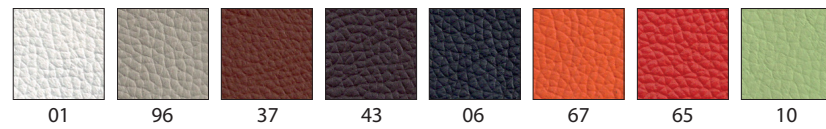

PRÓBNIKI KOLORÓW

KASZMIR

SKÓRA

TKANINA TECHNO

TKANINA DOTI

Poszukaj z nami kolejnych inspiracji, które wypełnią Twoją przestrzeń. Przejrzyj też ulotkę **D2.**, w której czeka na Ciebie wiele designerskich rozwiązań za pomocą których uroznaicisz wnętrza i dodasz im nowego wyrazu. Ulotkę znajdziesz w sklepie **D2.** lub u naszych partnerów. Jeśli nie możesz się już doczekać, znajdź ciekawe rozwiązania na www.dkwadrat.pl.

D2. Dobry design w Twoim zasięgu!