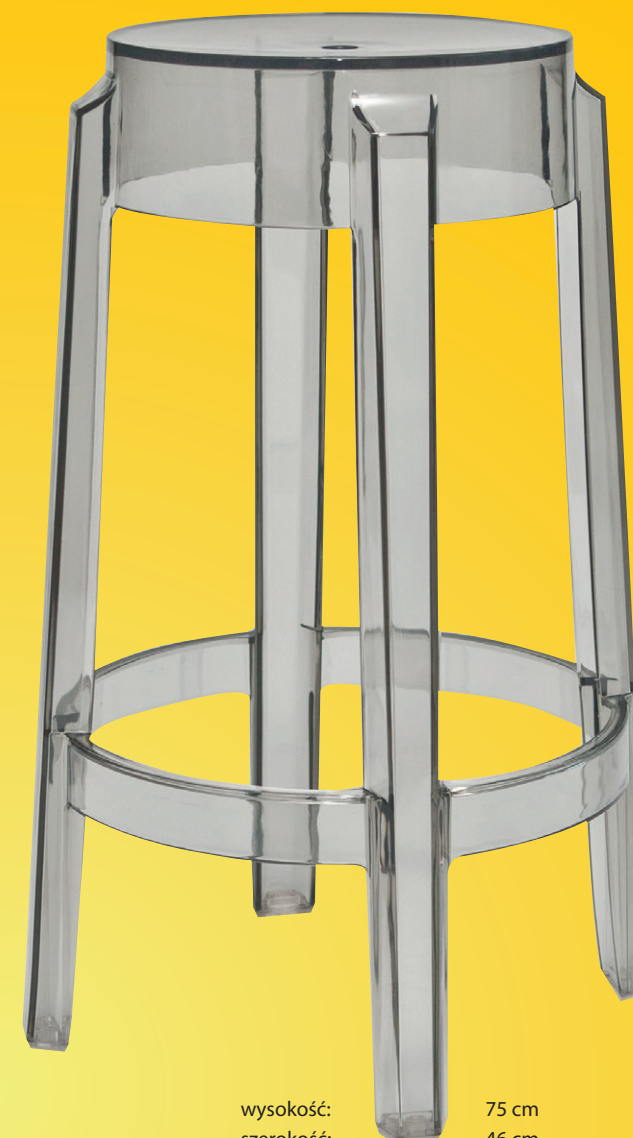

## GAP

Stołek barowy Gap to oryginalny design oraz atrakcyjny wygląd. Hoker wykonany jest z lakierowanej proszkowo stali. Ze względu na zastosowany materiał produkt idealnie sprawdza się także na zewnątrz. Uzupełnieniem stołka barowego Gap są krzesła z serii o tej samej nazwie, które znajdziesz na stronie 18.

wysokość: 82 cm  
szerokość: 56 cm  
głębokość: 47 cm  
wysokość siedziska: 77 cm

wysokość: 46 cm  
szerokość: 39 cm

DESIGN. NOWOCZESNE, DESIGNERSKIE MEBLE DO KAŻDEJ PRZESTRZENI.

## DUCH

Przezroczysty stołek. Nie zajmuje miejsca w przestrzeni. Jest idealnym uzupełnieniem kolekcji krzeseł transparentnych. Stołek dostępny jest w wersji 46 cm oraz barowej 66 cm i 75 cm wysokości.

wysokość: 66 cm  
szerokość: 43 cm

wysokość: 75 cm  
szerokość: 46 cm