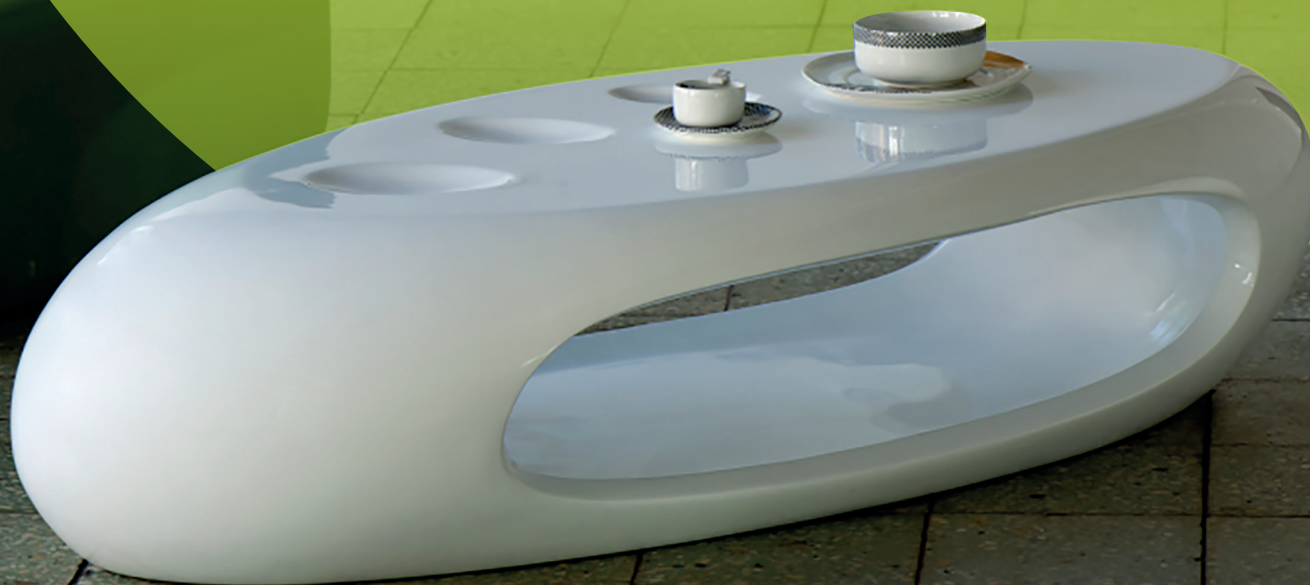

ORGANIC

wysokość: 30 cm
szerokość: 136 cm
głębokość: 63 cm

ORGANIC II

Z pomocą białego stolika Organic II wprowadzisz łagodność do nowoczesnych, nieco surowych wnętrz. Lakier z połyskiem nadaje meblowi elegancji – Organic II jest polecany do salonu jako stolik kawowy. Stolik prezentuje piękno i porządek minimalizmu – w blacie wykonane są trzy zagłębienia na drobiazgi, które pomogą Ci utrzymać porządek na stole. Boczne otwory dają dostęp do dolnej półki, dzięki czemu stolik dodatkowo zyskuje na użyteczności. W ofercie występuje również stolik Organic bez dolnej półki.

wysokość: 30 cm
szerokość: 137 cm
głębokość: 62 cm