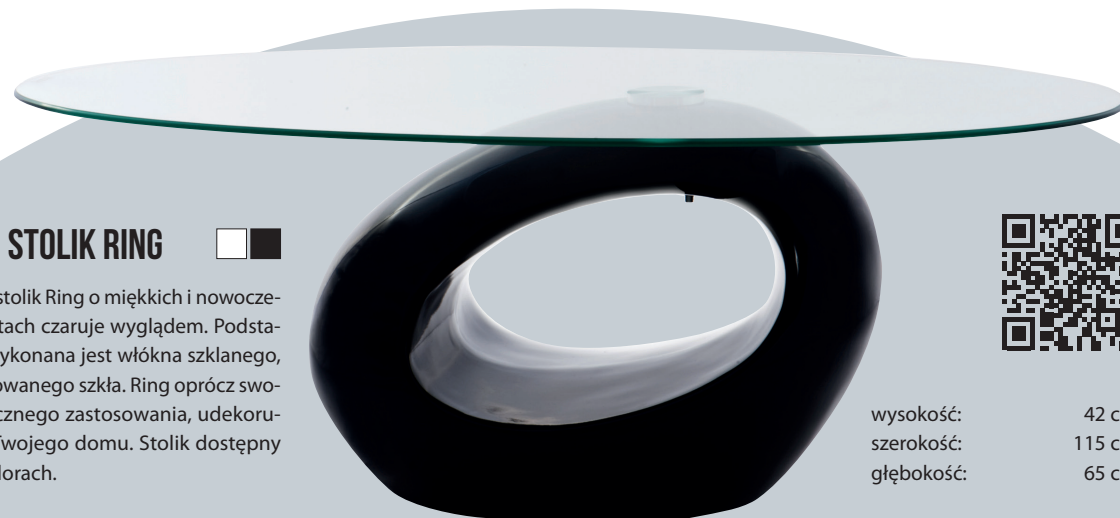

wysokość: 55 cm
szerokość: 60 cm

113

STOLIK FLOW

wysokość: 45 cm
szerokość: 45 cm
głębokość: 38 cm

114

STOLIK FLEW

Masz ochotę na stylowe spotkanie tête-à-tête? Stolik Flew zachwyca oryginalną formą i niezwykłym designem, który nie potrzebuje dodatkowych korzyści z bycia funkcjonalnym. Wystarczy, że pomieści dwie filiżanki espresso i dwie przyjaciółki od serca. Flew wykonany jest w całości z włókna szklanego. Polecany do niewielkich kawiarnianych wnętrz lub domowego salonu. Dostępny w kolorze czarnym i białym.

wysokość: 55 cm
szerokość: 45 cm

115

STOLIK ŁZA

Nowoczesny i elegancki stolik kawowy Łza to idealna propozycja do salonu. Podstawa stolika wykonana została w włókna szklanego, natomiast blat z hartowanego szkła. Niebanalna forma stolika sprawia, że oprócz swojej podstawowej funkcji może być również elementem dekoracyjnym i pełnić rolę rzeźby. Produkt dostępny w kilku nowoczesnych kolorach.

wysokość: 53 cm
szerokość: 45 cm

STOLIK RING

Designerski stolik Ring o miękkich i nowoczesnych kształtach czaruje wyglądem. Podstawa stolika wykonana jest włókna szklanego, a blat z hartowanego szkła. Ring oprócz swojego praktycznego zastosowania, udekoruje wnętrze Twojego domu. Stolik dostępny w dwóch kolorach.